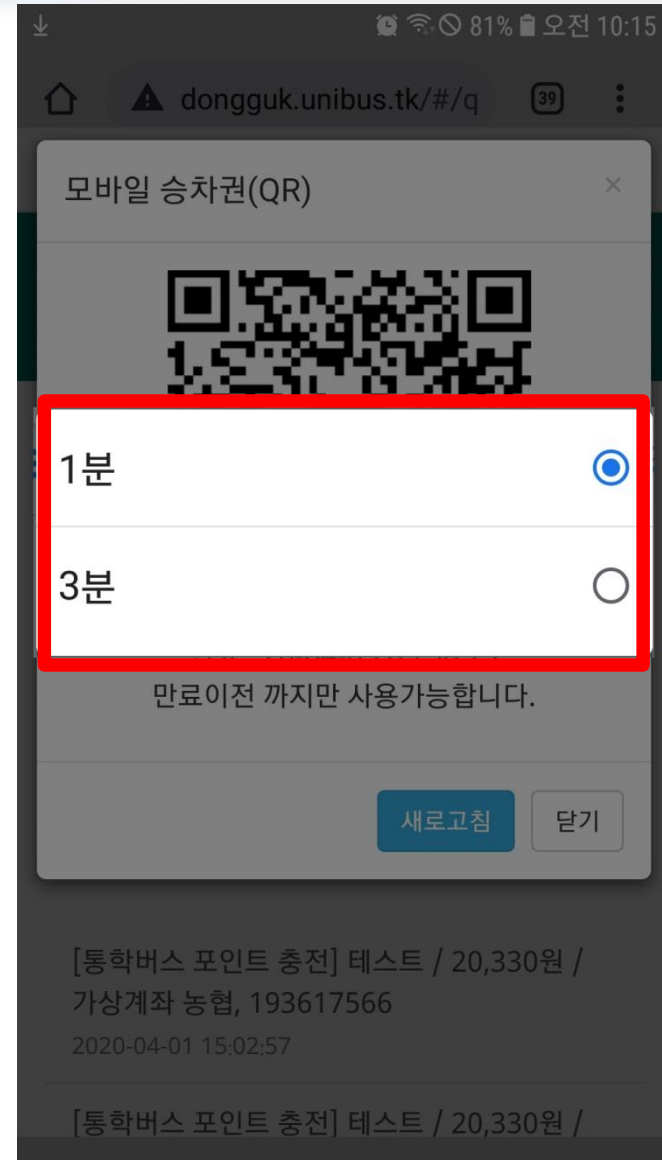

* 연락처 뒤 4자리는 비밀번호로 자동 설정됩니다.

❖ 버스탑승 (QR코드)

↓ 91% 오전 9:29

dongguk.unibus.tk/#/ir

동국대학교

잔여 포인트 : 6,260 P
학생증 : 0

모바일승차권 QR

메인화면에서 모바일승차권 버튼을 눌러주세요.

차량위치조회 학생증등록

[통학버스 포인트 충전] 테스트 / 20,330원 /
가상계좌 농협, 193617566
2020-04-01 15:02:57

[통학버스 포인트 충전] 테스트 / 20,330원 /

모바일 승차권(QR)

만료 : 20-04-09 09:30:19
만료이전 까지만 사용가능합니다.

새로고침 닫기

QR코드가 생성된후 만료일시 이전에 탑승바랍니다.
QR코드가 만료된 경우 새로생성하여야 합니다.
단말기 태깅시 화면밝기를 최대한 설정 바랍니다.

[통학버스 포인트 충전] 테스트 / 20,330원 /

❖ 버스탑승 (QR코드)

QR코드 만료시간은 본인이 직접 설정 가능합니다.

❖ 차량위치조회

dongguk.unibus.tk/#/ir

동국대학교

잔여 포인트 : 6,260
학생증 : ()

모바일승차권