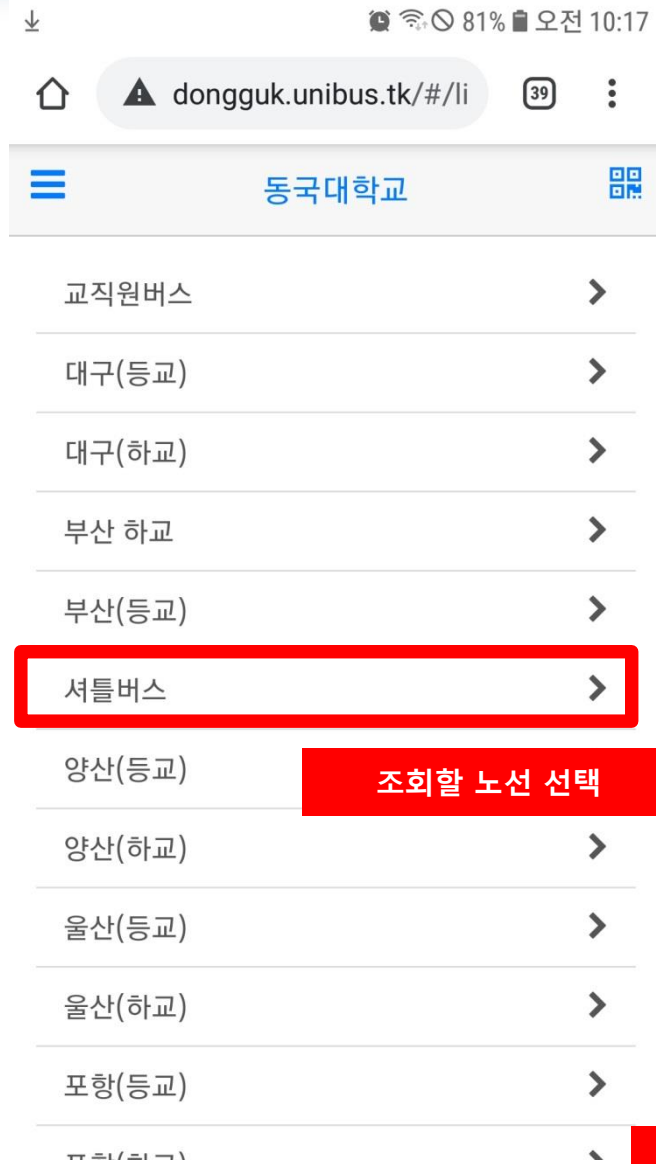

❖ 차량위치조회

이동통신망 또는 GPS값에 따라 실제 차량위치와 상이할수 있습니다.