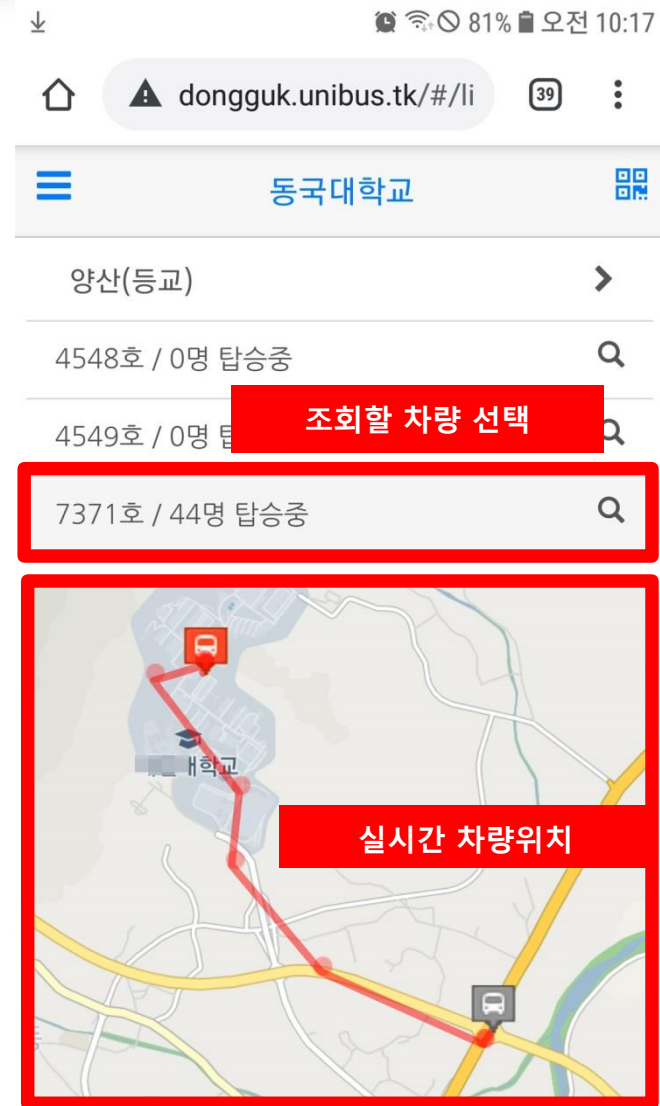

[통학버스 포인트 충전] 테스트 / 20,330원 /

❖ 버스탑승 (QR코드)

QR코드 만료시간은 본인이 직접 설정 가능합니다.

❖ 차량위치조회

dongguk.unibus.tk/#/ir

동국대학교

잔여 포인트 : 6,260
학생증 : ()

모바일승차권

버스예약

차량위치조회

메뉴 또는 메인화면에서 차량위치조회 버튼 클릭

[통학버스 포인트 충전] 테스트 / 20,330원 /

dongguk.unibus.tk/#/ir

동국대학교

잔여 포인트 : 6,260 P
학생증 : 0

모바일승차권 QR

버스예약

차량위치조회

메뉴 또는 메인화면에서 차량위치조회 버튼 클릭

[통학버스 포인트 충전] 테스트 / 20,330원 /

❖ 차량위치조회

이동통신망 또는 GPS값에 따라 실제 차량위치와 상이할수 있습니다.

❖ 노선 및 정거장조회

dongguk.unibus.tk/#/ir